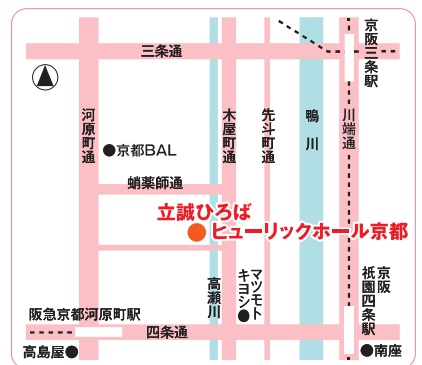

ひろば入場には  
マナーウェア  
などが必要ですよ〜。

ヒューリックホール京都への入場はできません

ブースを回ってスタンプを集めると豪華賞品が当たるかも!?

司会  
タレント  
河島あみる

LIVE 12:00~(約25分)  
シンガーソングライター  
アヤヲ&山田明義  
京都動物愛護センター マスコットキャラクター  
おやこ  
都ちゃん

漫才 14:30~(約25分)  
スマイル  
おま  
京ちゃん

## 会場 立誠ひろば・ヒューリックホール京都

木屋町通四条上ル西側

専用の駐車場はございません。公共交通機関を御利用ください。

●京都市バスなど 四条河原町徒歩3分 ●阪急京都線 京都河原町駅(木屋町北出入口)徒歩3分 ●京阪本線 祇園四条駅(4番出口)徒歩5分

お問い合わせ (局番はすべて075) 京都市保健福祉局医療衛生企画課 TEL.222-4271 FAX.213-2997 京都府文化生活部生活衛生課 TEL.414-4763 FAX.414-4780 京都動物愛護センター(木曜日定休(祝日の場合は翌平日)) TEL.671-0336 FAX.671-0338